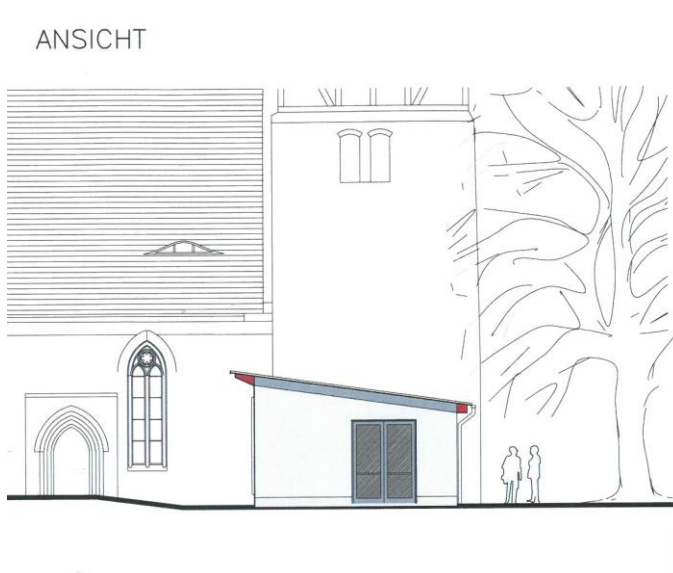

Ev. Luth. Kirchengemeinde Sietow

**Europäischer Landwirtschaftsfonds für die
Entwicklung des ländlichen Raums:
Hier investiert Europa in die ländlichen Gebiete.**

Mit dem Bau des Gemeindefraums erfüllt sich für die Kirchengemeinde ein lang gehegter Wunsch.

Die Gebäude werden verbunden – alt und neu. Damit erweitern sich die Nutzungsmöglichkeiten. Das Zuhause der Kirchengemeinde gewinnt eine neue Gestalt.

Für Gottesdienste, Treffen, Ausstellungen und musikalische Darbietungen entstehen bessere Möglichkeiten.

Die Kirchengemeinde möchte den Raum darüber hinaus auch anderen zur Verfügung stellen und sich ins Dorfgeschehen einbringen.

Seit Mitte Mai wird gebaut.

Am 5. Juli kann Richtfest gefeiert werden.

Förderungen machten das Vorhaben erst möglich: