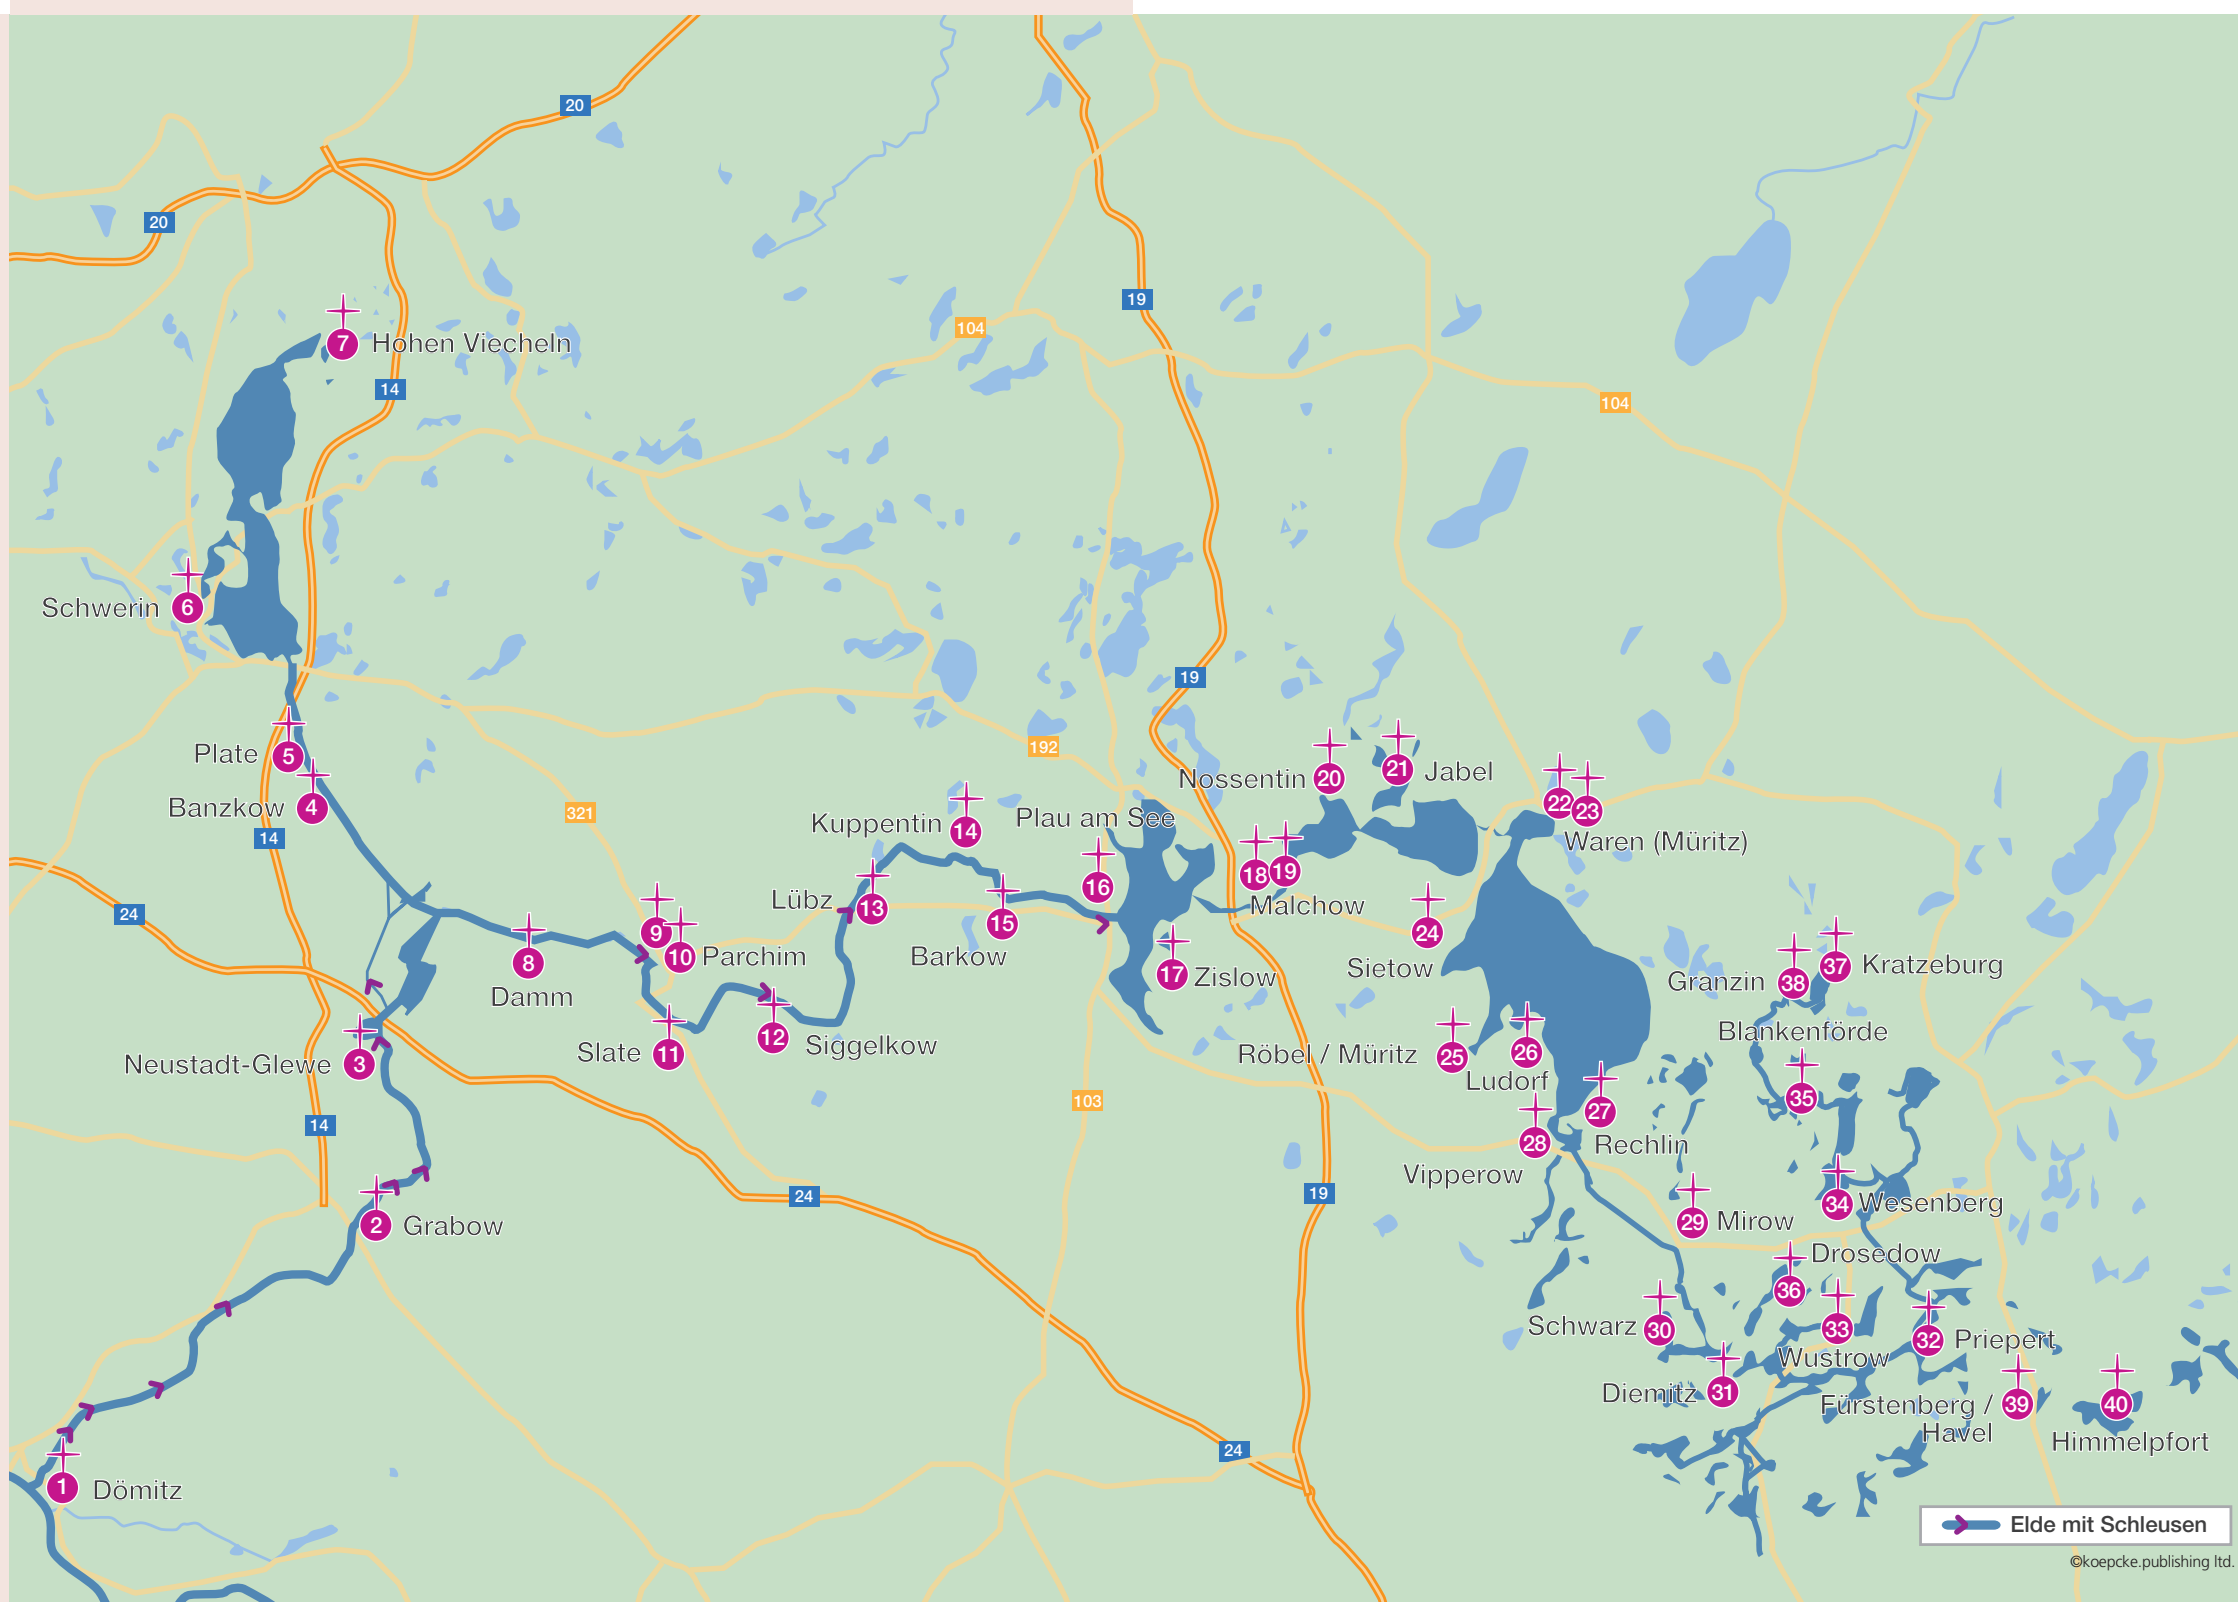

Ev.-Luth. Kirchengemeinde Jabel
Pastor Karsten Schur
Ringstraße 10a, 17194 Jabel
Fon: 039929 - 70462
Fax: 039929 - 70249
Mail: jabel@elkm.de
Web: www.kirche-mv.de/Jabel.775.0.html

Offene Kirche in den Sommermonaten
Führungen: Jeden Dienstag von 9 - 12 Uhr (Bitte im Pfarrbüro melden!)

Kirchenmusiken / Konzerte
Bitte Aushänge beachten!

Ev.-Luth. Kirchengemeinde Waren St. Georgen
Pastorin Anja Lünert
Güstrower Straße 18, 17192 Waren (Müritz)
Fon: 03991 - 732504, Fax: 03991 - 732505
Mail: waren-georgen@elkm.de
Web: www.stgeorgen-waren.de

Offene Kirche
1. Mai - Erntedank: tägl. 10 - 16 Uhr

Gottesdienste sonntags 10 Uhr

23 Waren (Müritz) · St. Marien **24 Sietow**

Ev.-Luth. Kirchengemeinde Waren St. Marien
Pastor Johannes-Marcus Wenzel
Mühlenstraße 13, 17192 Waren (Müritz)
Fon: 03991 - 6357-27 oder -23
Fax: 03991 - 669061
Mail: waren-marien@elkm.de
Web: www.stmarien.de

Offene Kirche
Ostern - Erntedank: Mo - Fr 10 - 18 Uhr, Sa 10 - 16 Uhr, So 11 - 16 Uhr

Gottesdienste sonntags 9.30 Uhr

Kirchenmusiken / Konzerte
Infos unter: www.stmarien.de

Ev.-Luth. Kirchengemeinde Sietow
Pastor Dietrich Scharnowski
Dorfstraße 12, 17209 Sietow - Dorf
Fon: 039931 - 54517, Fax: 039931 - 54518
Mail: sietow@elkm.de
Web: www.kirche-mv.de/Sietow.783.0.html

Offene Kirche
Mai - September: tägl. 9 - 18 Uhr

Gottesdienste
Bitte Aushänge beachten!

Kirchenmusiken / Konzerte
Bitte Aushänge beachten!

37 Kratzburg **38 Granzin**

Ev.-Luth. Kirchengemeinde Kratzburg
Pastorin Katharina Rosenow, Goethestraße 27
17235 Neustrelitz, Fon: 03981 - 449893
Mail: neustrelitz-kiernerheide@elkm.de
Web: www.kirche-neustrelitz.de

Offene Kirche Schlüssel: Heidi Mazurek (Gärtner), Dorfstr. 9, Fon: 039822 - 20224; Silke Berkholz, Dorfstr. 10

Gottesdienste Etwa einmal im Monat; Siehe Aushang, Gemeindebrief, Internet!

Kirchenmusiken / Konzerte Siehe Aushang, Gemeindebrief, Internet!

Ev.-Luth. Kirchengemeinde Kratzburg
Pastorin Katharina Rosenow, Goethestraße 27
17235 Neustrelitz, Fon: 03981 - 449893
Mail: neustrelitz-kiernerheide@elkm.de
Web: www.kirche-neustrelitz.de

Gottesdienste Etwa einmal im Monat; Siehe Aushang, Gemeindebrief, Internet!

Angebote / Konzerte Siehe Aushang, Gemeindebrief, Internet!

39 Fürstenberg / Havel **40 Himmelpfort**

Ev.-Luth. Kirchengemeinde Fürstenberg / Havel
Pfarrer Eckhart Friedrich Altmüller
Pfarrstraße 1, 16798 Fürstenberg/Havel
Fon: 033093 - 32535
Mail: fuerstenberg@elkm.de
Web: www.kirche-mv.de/Fuerstenberg-Havel.810.0.html

Offene Kirche
1. Mai bis Erntedank: 9 - 18 Uhr

Gottesdienste immer sonntags 10 Uhr

Kirchenmusiken / Konzerte Bitte Aushänge beachten! Siehe auch: Veranstaltungskalender Fürstenberger Seenland, http://www.fuerstenbergerseenland.de/kalender-fuerstenberg.html

Ev. Kirchengemeinde Himmelpfort
o/o Pfarramt Lychen, Pfr. Gernot Fleischer
Vogelgesangstraße 25, 17279 Lychen
Fon: 039888 - 479646, Fax: 039888 - 479645
Mail: gernot.fleischer@t-online.de
Web: www.kirchenkreis-oberes-havelland.de

Offene Kirche Klosterstr., 16798 Fürstenberg OT Himmelpfort, Mai - Sept.: tägl. 10 - 18 Uhr, **Okt.:** 10 - 18 Uhr je nach Witterung; Schlüssel: Astrid Behrendt, Fon: 033089 - 41287